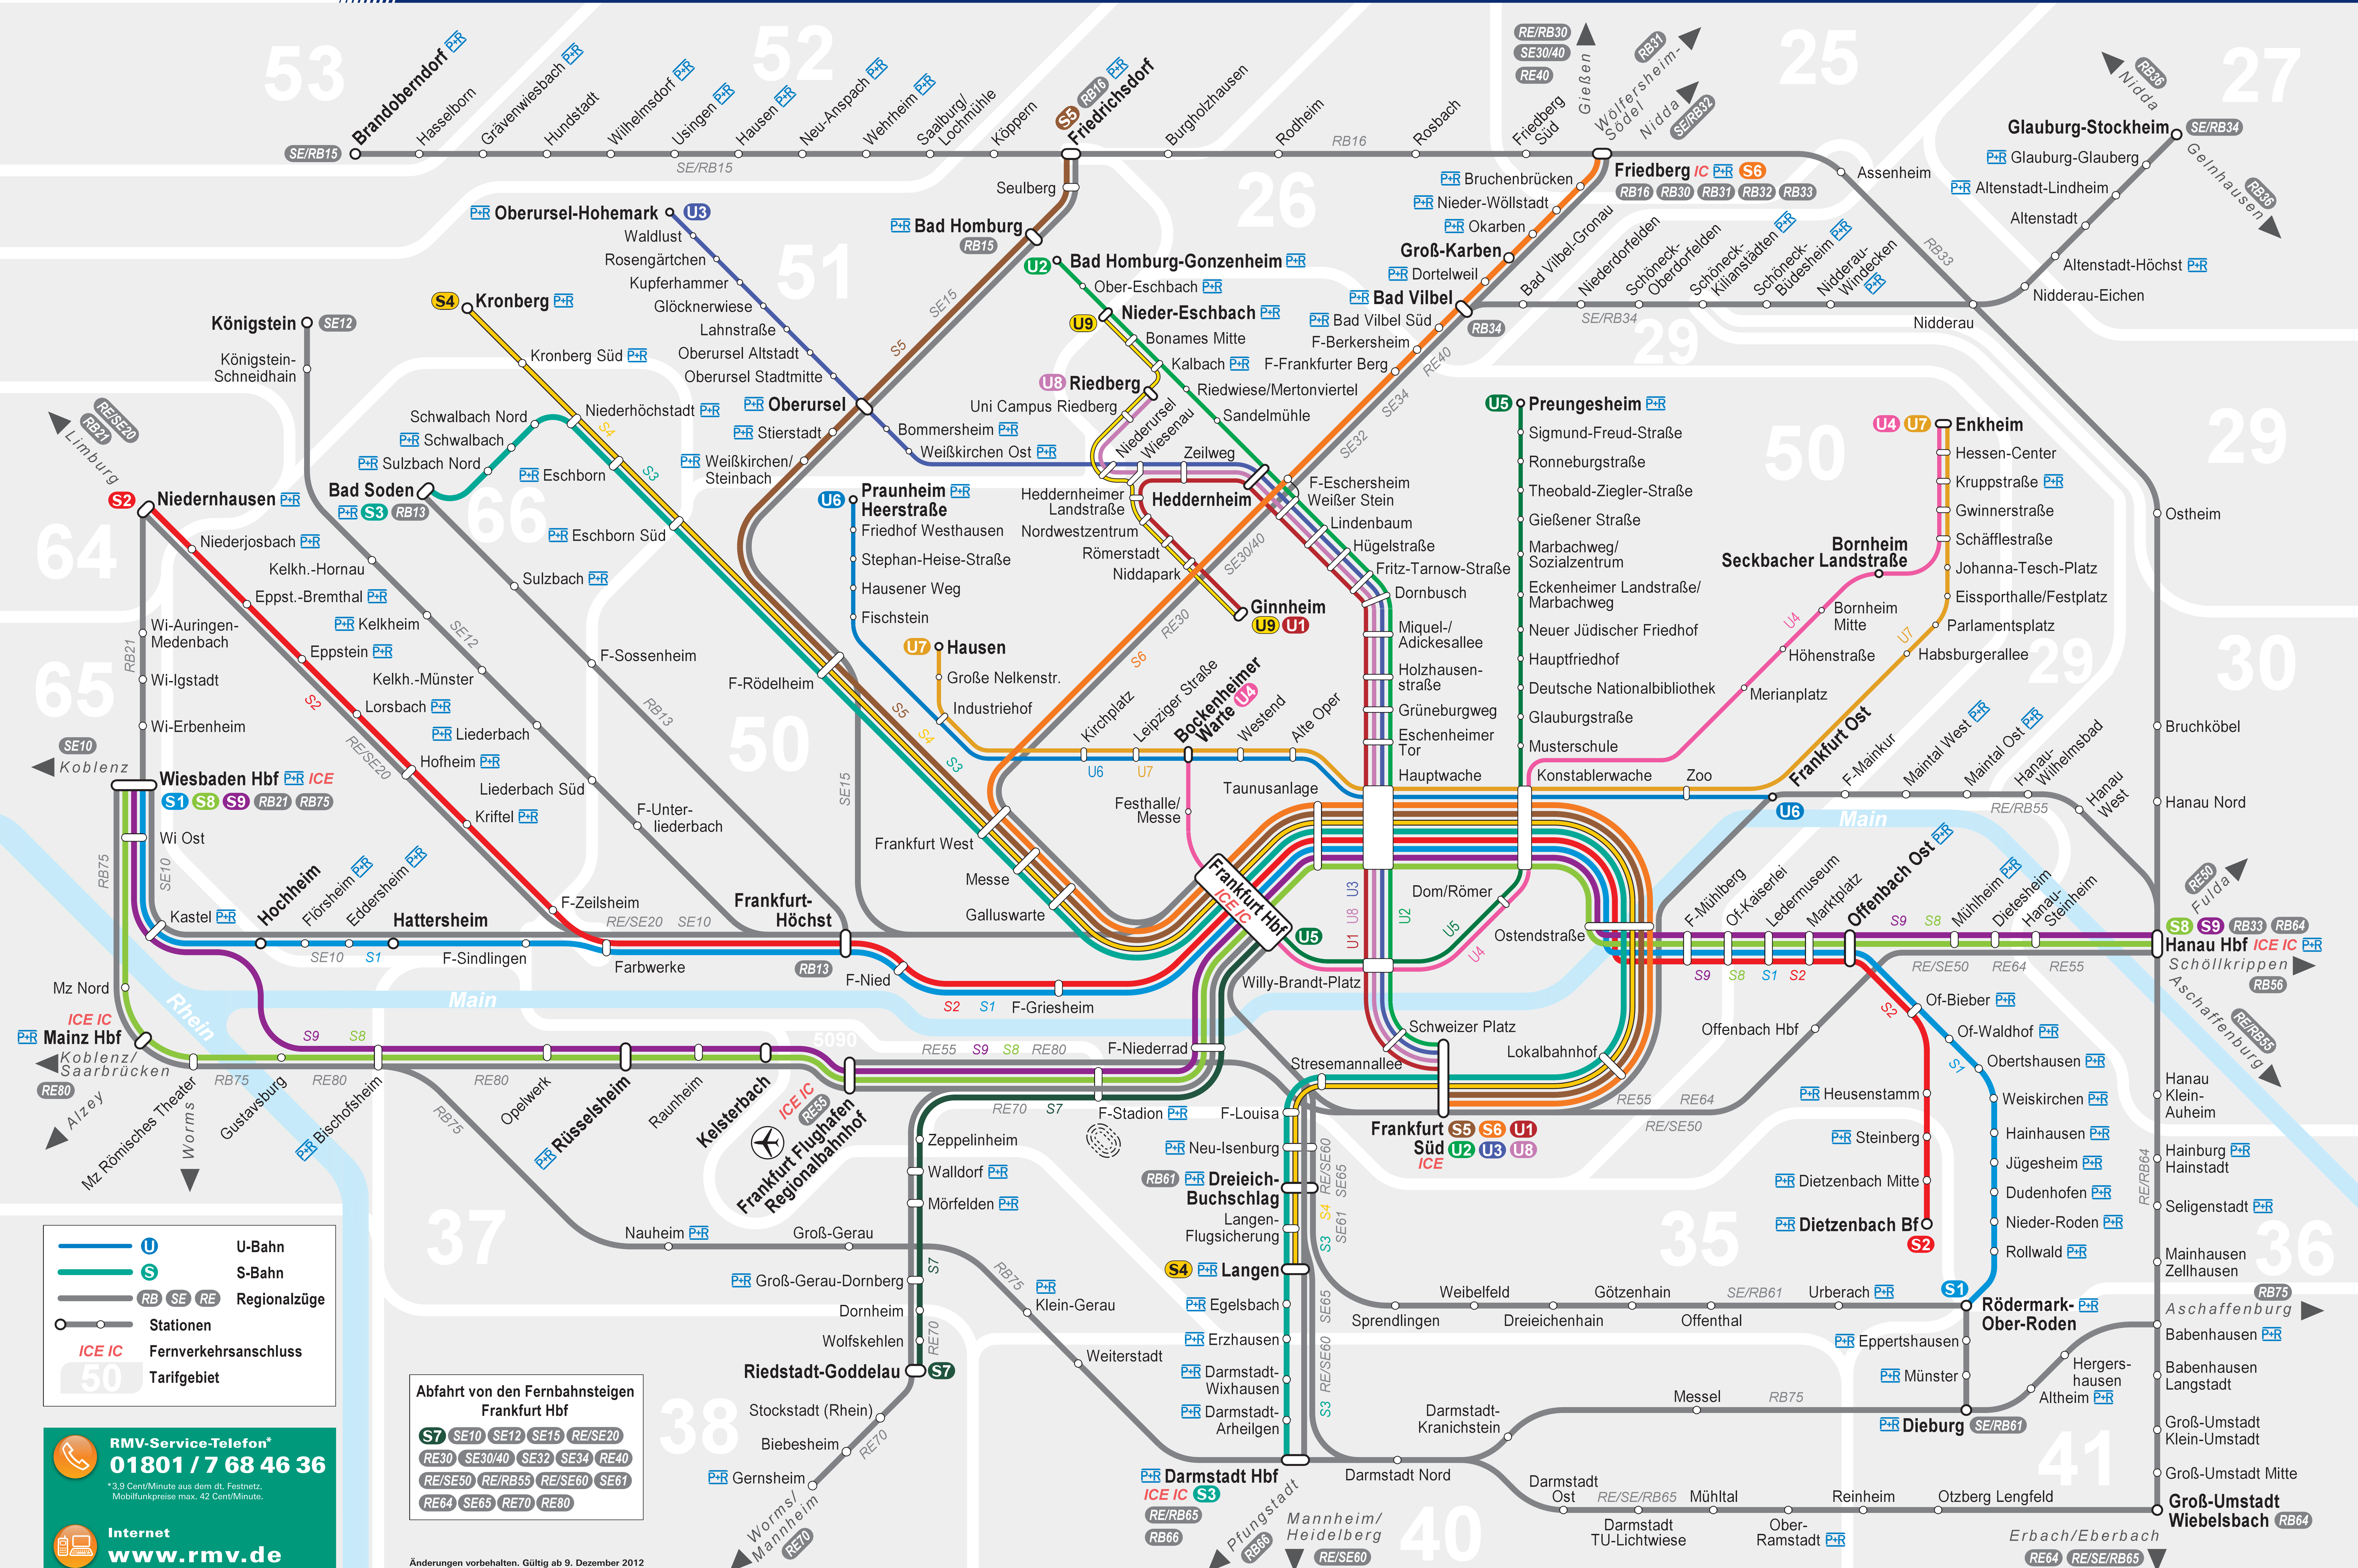

Schnellbahnplan

U U-Bahn
S S-Bahn
RB SE RE Regionalzüge
Stationen
ICE IC Fernverkehrsanschluss
50 Tarifgebiet

Abfahrt von den Fernbahnsteigen Frankfurt Hbf

S7	SE10	SE12	SE15	RE/SE20
RE30	SE30/40	SE32	SE34	RE40
RE/SE50	RE/RB55	RE/SE60	SE61	
RE64	SE65	RE70	RE80	

RMV-Service-Telefon*
01801 / 7 68 46 36
*3,9 Cent/Minute aus dem dt. Festnetz, Mobilfunkpreise max. 42 Cent/Minute.

Internet
www.rmv.de